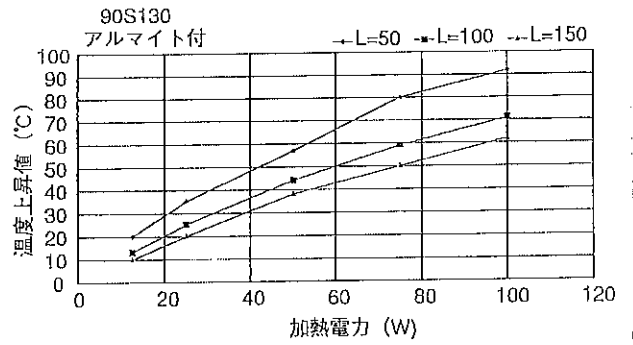

SDD型 ヒートシンク

60SDD124

124SDD124

124SDD244

40S65

単重：3.891kg/m

60S80

単重：7.474kg/m

90S130

単重：14.582kg/m

110S130

単重：15.790kg/m