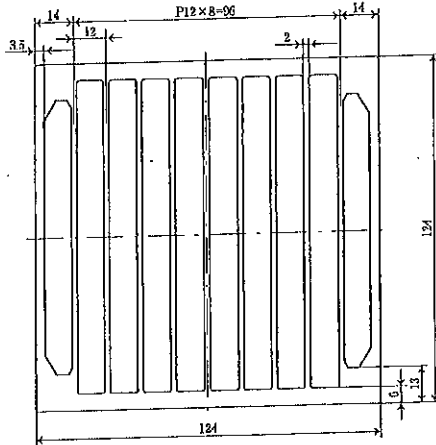

SDD型 ヒートシンク

60SDD124

124SDD124

124SDD244

40S65

単重：3.891kg/m

60S80

単重：7.474kg/m

90S130

単重：14.582kg/m

110S130

単重：15.790kg/m