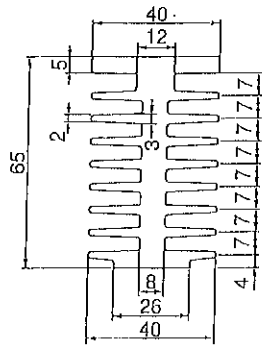

SDD型 ヒートシンク

60SDD124

124SDD124

124SDD244

40S65

単重：3.891kg/m

60S80

単重：7.474kg/m

90S130

単重：14.582kg/m

110S130

単重：15.790kg/m