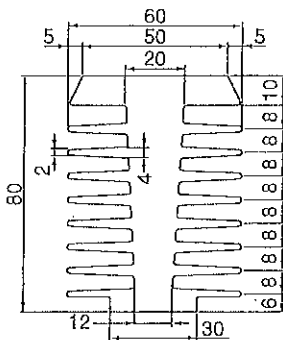

SDD型 ヒートシンク

60SDD124

124SDD124

124SDD244

40S65

単重：3.891kg/m

60S80

単重：7.474kg/m

90S130

単重：14.582kg/m

110S130

単重：15.790kg/m