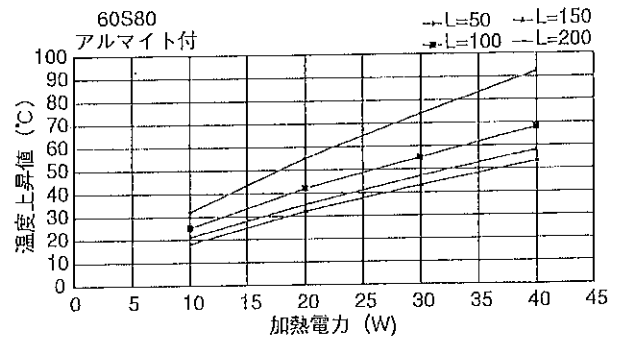

SDD型 ヒートシンク

60SDD124

124SDD124

124SDD244

40S65

単重：3.891kg/m

60S80

単重：7.474kg/m

90S130

単重：14.582kg/m

110S130

単重：15.790kg/m