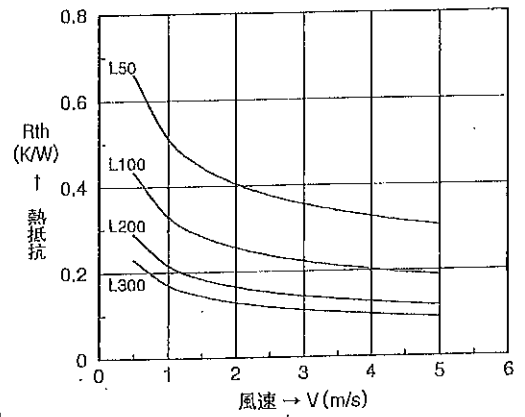

SDD型 ヒートシンク

60SDD124

124SDD124

124SDD244

40S65

単重：3.891kg/m

60S80

単重：7.474kg/m

90S130

単重：14.582kg/m

110S130

単重：15.790kg/m