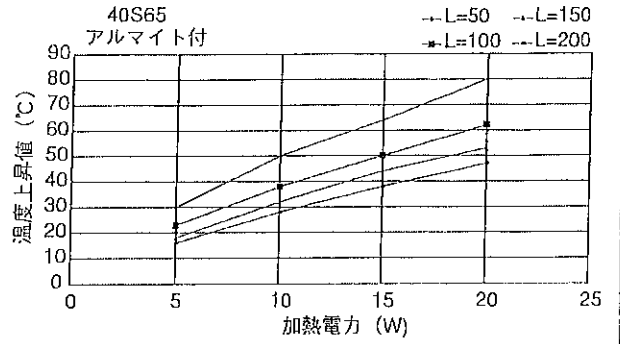

SDD型 ヒートシンク

60SDD124

124SDD124

124SDD244

40S65

単重：3.891kg/m

60S80

単重：7.474kg/m

90S130

単重：14.582kg/m

110S130

単重：15.790kg/m