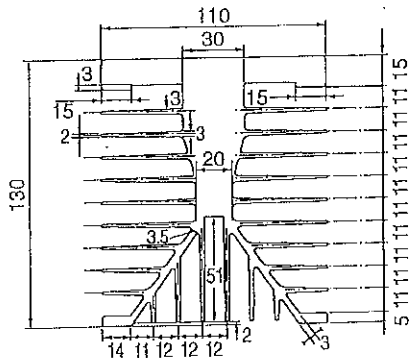

SDD型 ヒートシンク

60SDD124

124SDD124

124SDD244

40S65

単重：3.891kg/m

60S80

単重：7.474kg/m

90S130

単重：14.582kg/m

110S130

単重：15.790kg/m