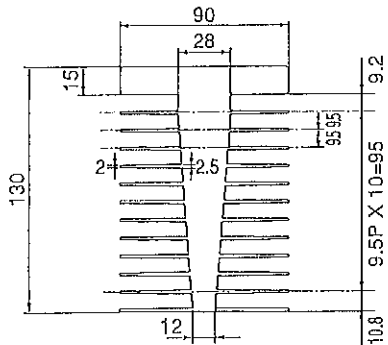

SDD型 ヒートシンク

60SDD124

124SDD124

124SDD244

40S65

単重：3.891kg/m

60S80

単重：7.474kg/m

90S130

単重：14.582kg/m

110S130

単重：15.790kg/m