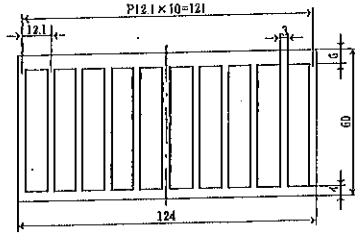

SDD型 ヒートシンク

60SDD124

124SDD124

124SDD244

40S65

単重：3.891kg/m

60S80

単重：7.474kg/m

90S130

単重：14.582kg/m

110S130

単重：15.790kg/m