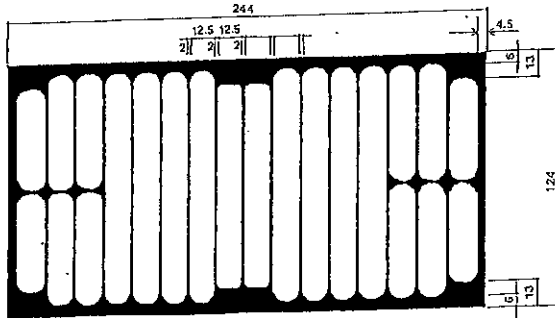

SDD型 ヒートシンク

60SDD124

124SDD124

124SDD244

40S65

単重：3.891kg/m

60S80

単重：7.474kg/m

90S130

単重：14.582kg/m

110S130

単重：15.790kg/m