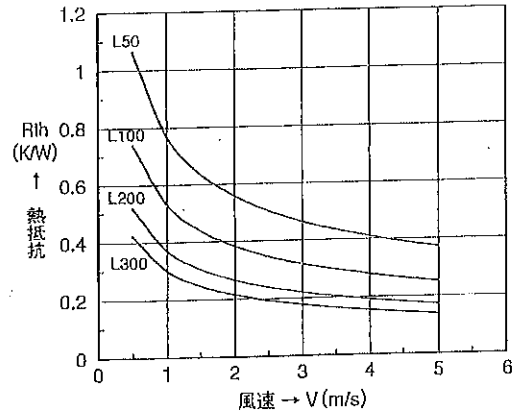

SDD型 ヒートシンク

60SDD124

124SDD124

124SDD244

40S65

単重：3.891kg/m

60S80

単重：7.474kg/m

90S130

単重：14.582kg/m

110S130

単重：15.790kg/m