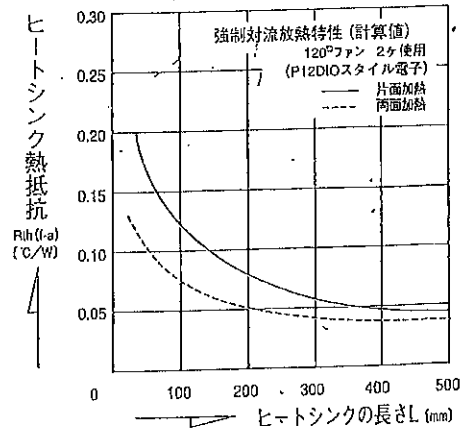

SDD型 ヒートシンク

60SDD124

124SDD124

124SDD244

40S65

単重：3.891kg/m

60S80

単重：7.474kg/m

90S130

単重：14.582kg/m

110S130

単重：15.790kg/m